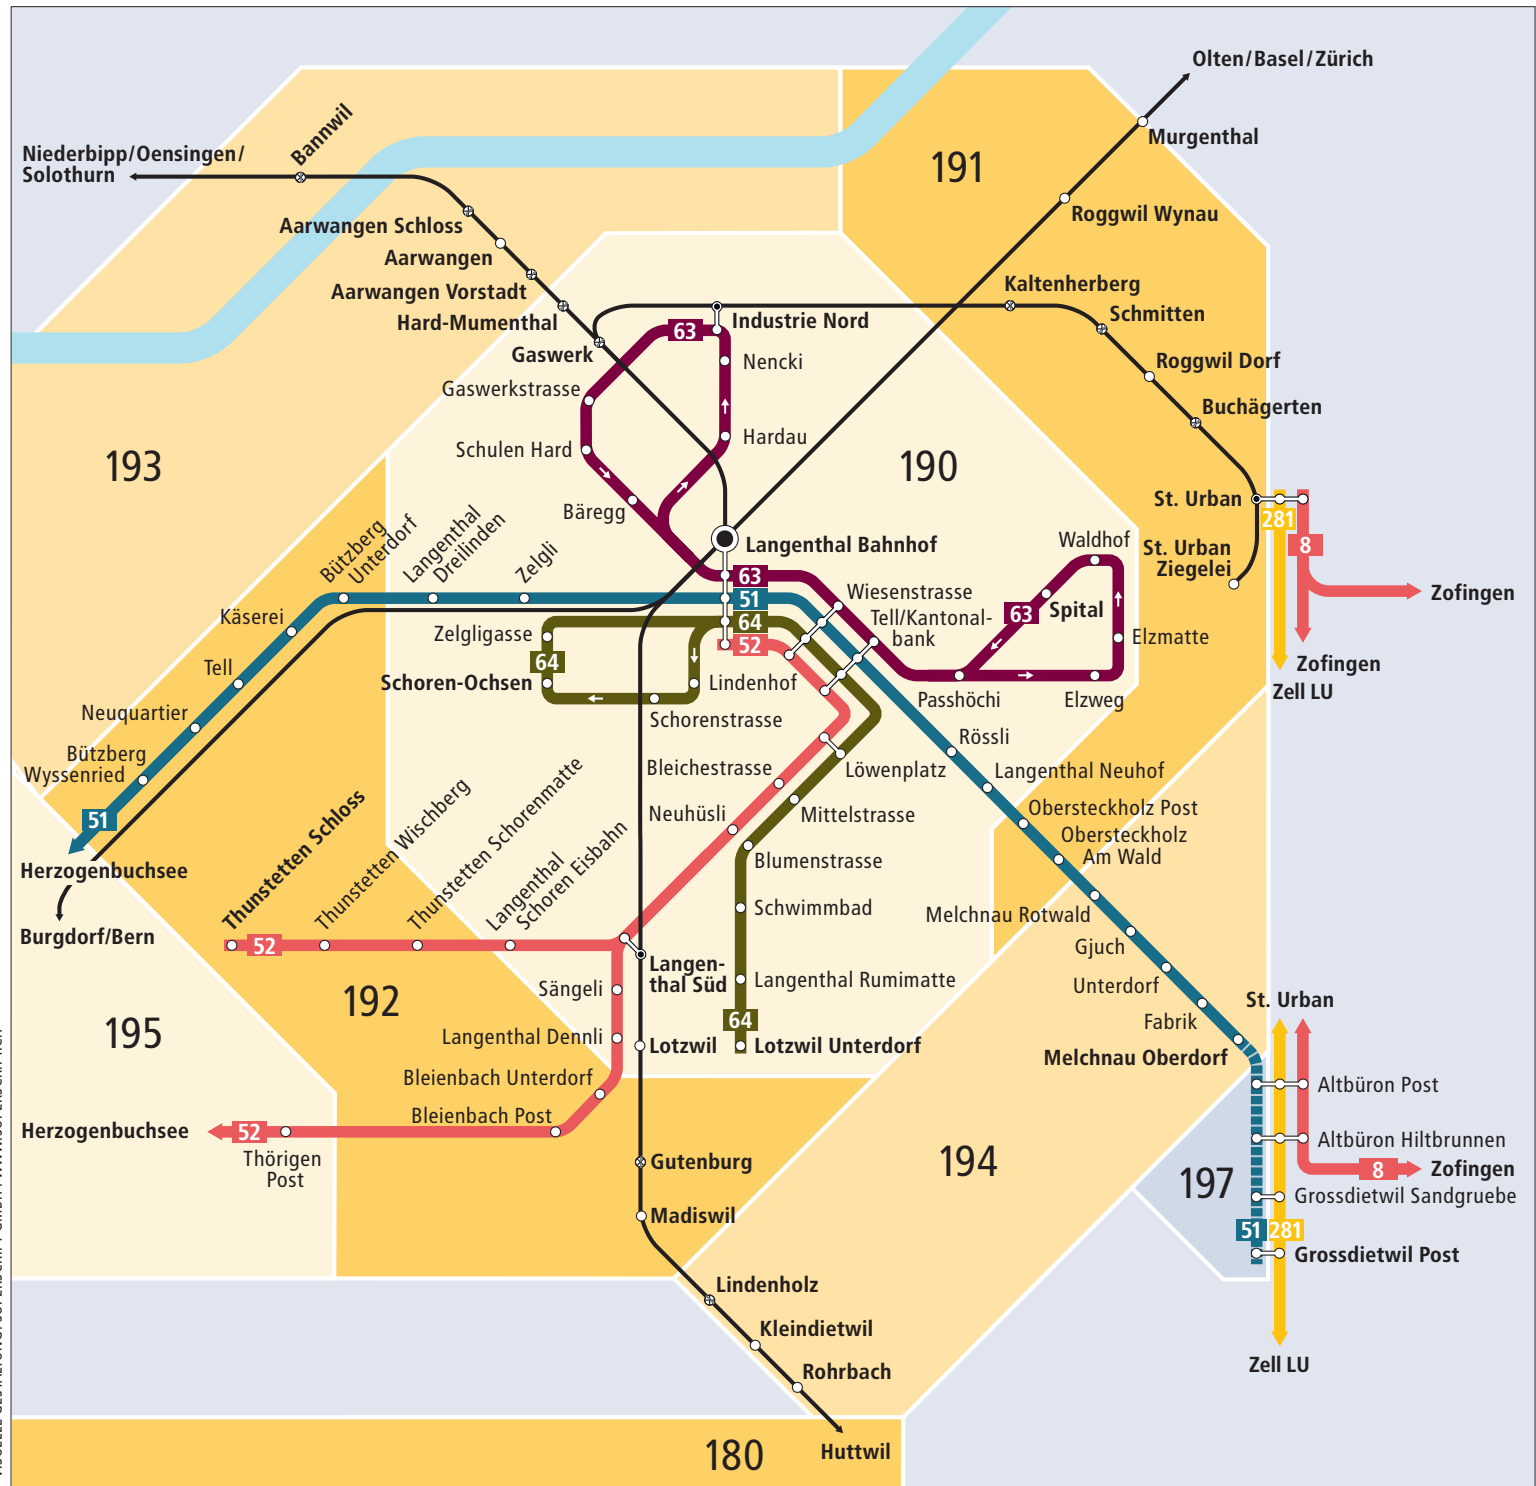

# Linienetz Langenthal und Umgebung

## Zeichenerklärung

- 190** Tarifzonennummer
- regelmäßig verkehrende Buslinie
- zeitweise verkehrende Buslinie
- Bus fährt nur in angegebener Richtung
- Bahnstrecke
- Halt auf Verlangen
- \* weitere Busangebote
- Tarifzonen LIBERO
- Für Fahrten **innerhalb** der blauen Zone sind keine LIBERO-Fahrausweise gültig.

## Linienetz Langenthal und Umgebung